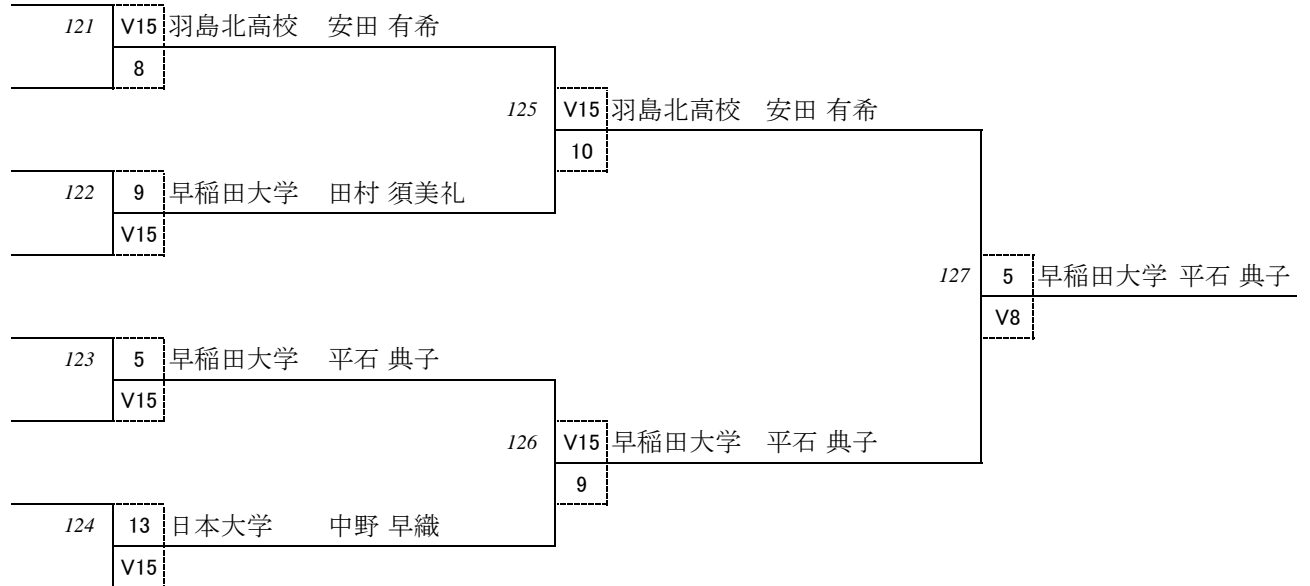

第30回牧杯ジュニアフェンシング選手権大会 女子の部 決勝トーナメント

シードNo.	No.	所 属	氏 名
1	568	羽島北高校	安田 有希
41	507	東京女子体育大学	森岡 美帆
5	603	三島高校	三好 茉莉子
4	514	早稲田大学	田村 須美礼
30	550	朝日大学	西村 有香
11	512	早稲田大学	平石 典子
7	558	揖斐高校	川村 理紗
2	521	日本大学	中野 早織

決勝進出者

シードNo.	No.	所 属	氏 名
1	568	羽島北高校	安田 有希
41	507	東京女子体育大学	森岡 美帆
5	603	三島高校	三好 茉莉子
4	514	早稲田大学	田村 須美礼
30	550	朝日大学	西村 有香
11	512	早稲田大学	平石 典子
7	558	揖斐高校	川村 理紗
2	521	日本大学	中野 早織

最終順位

順 位	所 属	氏 名
1	早 稲 田 大 学	平 石 典 子
2	羽 島 北 高 校	安 田 有 希
3	早 稲 田 大 学	田 村 須 美 礼
3	日 本 大 学	中 野 早 織
5	三 島 高 校	三 好 茉 莉 子
6	揖 斐 高 校	川 村 理 紗
7	朝 日 大 学	西 村 有 香
8	東 京 女 子 体 育 大 学	森 岡 美 帆